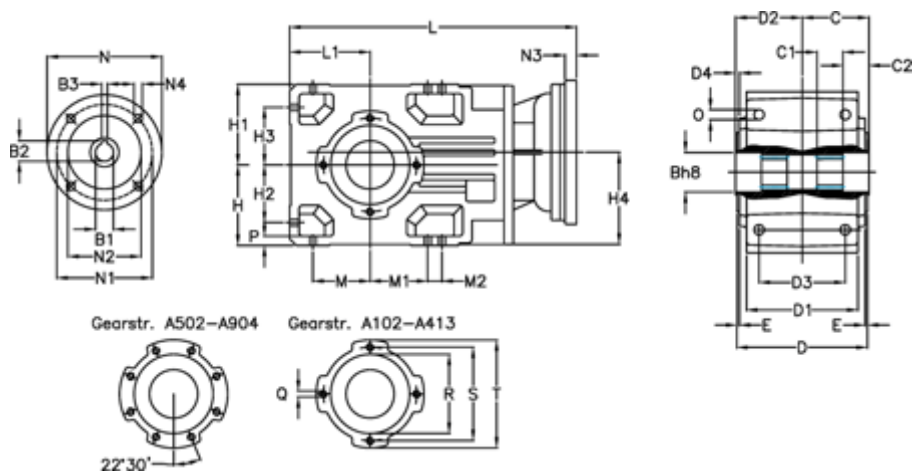

Article number: 296003502577245
 Description: Bevel helical gearbox
 A352UV-25,7-P112B5

Measures

B = 40	D1 = 166	H2 = 73.0	N = 250	R = 110
B1 = 28	D2 = 89	H3 = 73.0	N1 = 215	S = 130
B2 = 31.3	D3 = 135	H4 = 114.0	N2 = 180	T = 150
B3 = 8	d4 = 5.0	L = 389.0	N3 = 4,5	
C = 88.5	Description = A352 UV-xx P112 B5	L1 = 100	N4 = M12x16	
C1 = 35	E = 3.5	M = 73.0	O = 12.0	
C2 = 20.0	H = 100	M1 = 73.0	P = 11	
D = 173	H1 = 100	M2 = 11	Q = M10x17	